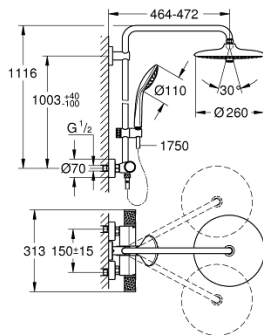

27 615 002 EUPHORIA SYSTEM 260 SISTEM DE DUȘ CU BATERIE CU TERMOSTAT CU MONTARE PE PERETE

DESCRIEREA PRODUSULUI

- Colour: cromat
- compus din:
  - braț de duș 450 mm orizontal rotativ
  - termostat aparent cu funcție Aquadimmer
  - permite selectarea între:
    - duș fix Euphoria 260 (26 457)
    - Rain, SmartRain, Jet
  - cu racord cu bilă
  - unghi de rotație de $\pm 15^\circ$
- pară de duș Euphoria 110 Massage (27 239 000)
- 3 tipuri de jet:
  - Rain, Massage, SmartRain
- ajustabil în înălțime cu element culisant
- furtun de duș Silverflex 1.750 mm (28 388 000)
- GROHE TurboStat cartuș compactcu termoelement din ceară
- GROHE SafeStop - oprire de siguranță la 38°C
- limitare opțională de temperatură la 43°C GROHE SafeStop Plus inclusă
- fără risc de opărire cu GROHE CoolTouch
- GROHE ProGrip with knurl structure
- pulverizare perfectă cu tehnologia GROHE DreamSpray
- suprafață cromată GROHE Long-Life Shine
- GROHE SprayDimmer (reducerea treptată a debitului)
- limitator de debit GROHE Water Saving la 9.5 l/min
- GROHE FastFixation upper bracket adjustable
- Inner WaterGuide pentru o durabilitate crescută în utilizare
- sistem anti-calcar SpeedClean
- funcția TwistStop pentru prevenirea răsucirii furtunului
- compatibil cu boilere de la 18 kW/h
- debit minim 7 l/min.
- accesoriu opțional: etajeră GROHE EasyReach (26 362), comercializată separat
- professional edition