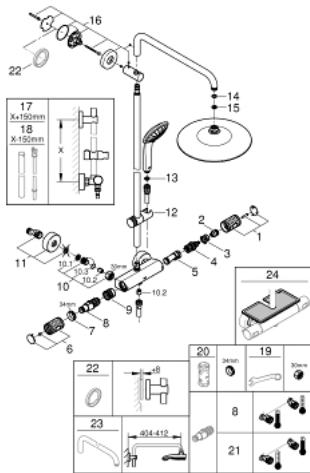

27 615 002 EUPHORIA SYSTEM 260 SISTEM DE DUȘ CU BATERIE CU TERMOSTAT CU MONTARE PE PERETE

PIESE DE SCHIMB , ianuarie 2020 – now

- 1: Shut-off handle (Spare part-nr. 49162000)
 - 2: inel de închidere (Spare part-nr. 47986000)
 - 3: inel de închidere (Spare part-nr. 47965000)
 - 4: Comutator (Spare part-nr. 47364000)
 - 5: Debit apă (Spare part-nr. 47887000)
 - 6: Shut-off handle (Spare part-nr. 49160000)
 - 7: inel de fixare (Spare part-nr. 47743000)
 - 8: Cartuș termostatic compact 1/2" (Spare part-nr. 47439000)
 - 9: Race (Spare part-nr. 47975000)
 - 10: Ventil de reținere (Spare part-nr. 47189000)
 - 10.1: Filtru impurități (Spare part-nr. 0726400M)
 - 10.2: Ventil de reținere (Spare part-nr. 08565000)
 - 10.3: Garnitură inelară $\varnothing 17 \times \varnothing 2$ (Spare part-nr. 0305500M)
 - 11: Conexiuni excentrice (Spare part-nr. 12662000)
 - 12: Piesă glisantă (Spare part-nr. 48424000)
 - 13: Filtru impuritati (Spare part-nr. 0700200M)
 - 14: Fibra de etanșare cu diametrul de $\varnothing 18,5 \times \varnothing 12 \times 2$ (Spare part-nr. 0138900 M)
 - 15: Filtru impuritati (Spare part-nr. 48007000)
 - 16: Suport pentru bară de duș (Spare part-nr. 48279000)
 - 17: Țeavă de duș pentru instalare retrofit (Spare part-nr. 48514000)*
 - 18: Țeavă de duș pentru instalare retrofit (Spare part-nr. 48515000)*
 - 19: piuliță specială (Spare part-nr. 19377000)*
 - 20: Cheie tubulară (Spare part-nr. 19332000)*
 - 21: GROHE TurboStat cartridge 1/2" (Spare part-nr. 47175000)*
 - 22: Suport de echilibrare (Spare part-nr. 27180000)*
 - 23: Shower arm for shower systems (Spare part-nr. 14047000)*
 - 24: poliță GROHE EasyReach (Spare part-nr. 26362LN1)*
- * Optional accessories