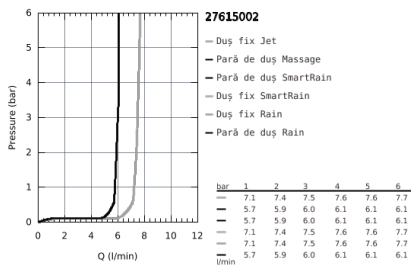

27 615 002 EUPHORIA SYSTEM 260 SISTEM DE DUȘ CU BATERIE CU TERMOSTAT CU MONTARE PE PERETE

DESCRIEREA PRODUSULUI

- Colour: cromat
- compus din:
 - braț de duș 450 mm orizontal rotativ
 - termostat aparent cu funcție Aquadimmer
 - permite selectarea între:
 - duș fix Euphoria 260 (26 457)
 - Rain, SmartRain, Jet
 - cu racord cu bilă
 - unghi de rotație de $\pm 15^\circ$
- pară de duș Euphoria 110 Massage (27 239 000)
- 3 tipuri de jet:
 - Rain, Massage, SmartRain
- ajustabil în înălțime cu element culisant
- furtun de duș Silverflex 1.750 mm (28 388 000)
- GROHE TurboStat cartuș compactcu termoelement din ceară
- GROHE SafeStop - oprire de siguranță la 38°C
- limitare opțională de temperatură la 43°C GROHE SafeStop Plus inclusă
- fără risc de opărire cu GROHE CoolTouch
- GROHE ProGrip with knurl structure
- pulverizare perfectă cu tehnologia GROHE DreamSpray
- suprafață cromată GROHE Long-Life Shine
- GROHE SprayDimmer (reducerea treptată a debitului)
- limitator de debit GROHE Water Saving la 9.5 l/min
- GROHE FastFixation upper bracket adjustable
- Inner WaterGuide pentru o durabilitate crescută în utilizare
- sistem anti-calcar SpeedClean
- funcția TwistStop pentru prevenirea răsucirii furtunului
- compatibil cu boilere de la 18 kW/h
- debit minim 7 l/min.
- accesoriu opțional: etajeră GROHE EasyReach (26 362), comercializată separat
- professional edition